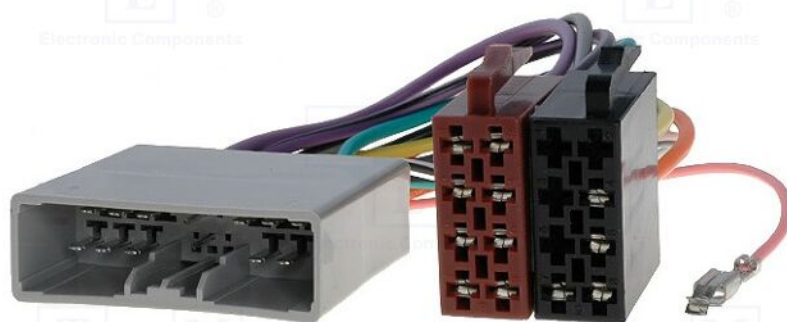

Fișă produs ZRS-AS-46B

Simbol: ZRS-AS-46B

Grupă produse: Adaptoare pentru radio de mașină

Parametri produs

| | |
|---|--|
| Tip conector auto: | adaptor |
| Destinație - marca autovehiculului: | Citroën, Honda, Mitsubishi, Peugeot |
| Destinație - modele autovehiculului: | Citroën C-Crosser 2007->, Honda Accord 2008->, Honda Civic 2006->, Honda CR-V 2007->, Honda Fit 2007->, Mitsubishi ASX 2010->, Mitsubishi Lancer 2007->, Mitsubishi Montero 2007->, Mitsubishi Outlander 2007->, Mitsubishi Pajero 2007->, Mitsubishi Shogun 2007->, Peugeot 4007 2007-> |
| Subtip conector: | ISO |
| Caracteristicile radioului auto: | pentru autovehicule cu sistem de navigare |
| Articole conexe: | HF-59290, ZRS-154 |