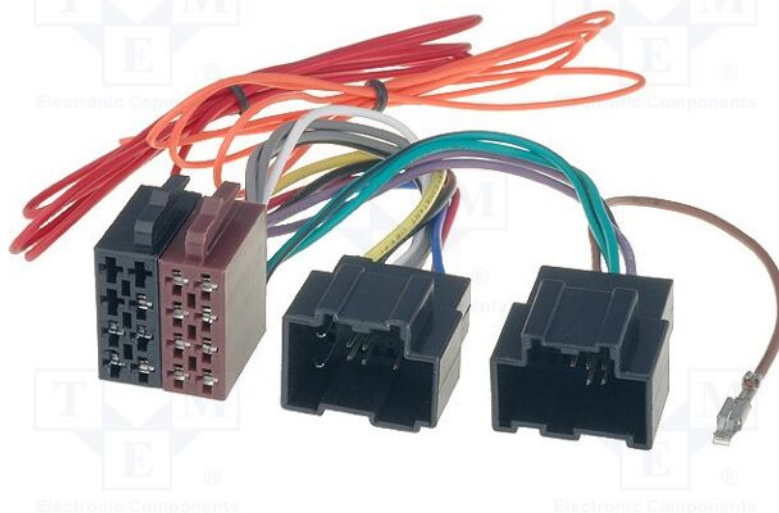

## Produktová karta ZRS-AS-65B

**Symbol:** ZRS-AS-65B

**Produktová skupina:** Adaptéry pre automobilové inštalácie

## Parametre produktu

**Typ automobilového konektora:** adaptér

**Určenie - značka auta:** Chevrolet, Saab

<b>Určenie - model auta:</b>	Chevrolet Avalanche 2007->, Chevrolet Aveo 2008->2010, Chevrolet Captiva 2006->, Chevrolet Epica 2006->, Chevrolet Equinox 2007->2009, Chevrolet Express Van 2008->, Chevrolet HHR 2006->, Chevrolet Impala 2006->, Chevrolet Lacetti 2006->, Chevrolet Malibu ->2007, Chevrolet Monte Carlo ->2007, Chevrolet Silverado 2007->, Chevrolet Spark 2010->, Chevrolet Suburban 2007->, Chevrolet Tahoe 2007->, Chevrolet Traverse 2008->, Chevrolet Winstorm 2006->, Daewoo Kalos 2007->, Daewoo Nubira 2007->, Kia Gentra 2007->, Saab 9-32006->, Saab 9-3 Sports Sedan 2006->, Saab 9-5 2006->2010, Saab 9-5 Sports Sedan 2005->2010
<b>Druh konektoru:</b>	ISO
<b>Súvisiace produkty:</b>	HF-59280