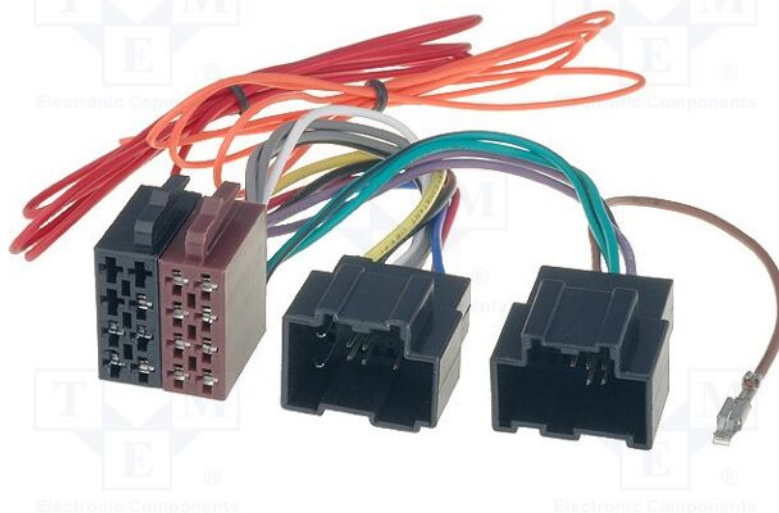

Karta výrobku ZRS-AS-65B

Symbol:	ZRS-AS-65B
Skupina výrobků:	Car Radio Adapters

Parametry výrobku

Type of car connector:	adapter
Application - car brand:	Chevrolet, Saab

Application - car model:

Chevrolet Avalanche 2007->, Chevrolet Aveo 2008->2010, Chevrolet Captiva 2006->, Chevrolet Epica 2006->, Chevrolet Equinox 2007->2009, Chevrolet Express Van 2008->, Chevrolet HHR 2006->, Chevrolet Impala 2006->, Chevrolet Lacetti 2006->, Chevrolet Malibu ->2007, Chevrolet Monte Carlo ->2007, Chevrolet Silverado 2007->, Chevrolet Spark 2010->, Chevrolet Suburban 2007->, Chevrolet Tahoe 2007->, Chevrolet Traverse 2008->, Chevrolet Winstorm 2006->, Daewoo Kalos 2007->, Daewoo Nubira 2007->, Kia Gentra 2007->, Saab 9-32006->, Saab 9-3 Sports Sedan 2006->, Saab 9-5 2006->2010, Saab 9-5 Sports Sedan 2005->2010

Kind of connector:

ISO

Related items:

HF-59280

Doplňková informace

Hmotnost brutto:

0.05541 kg