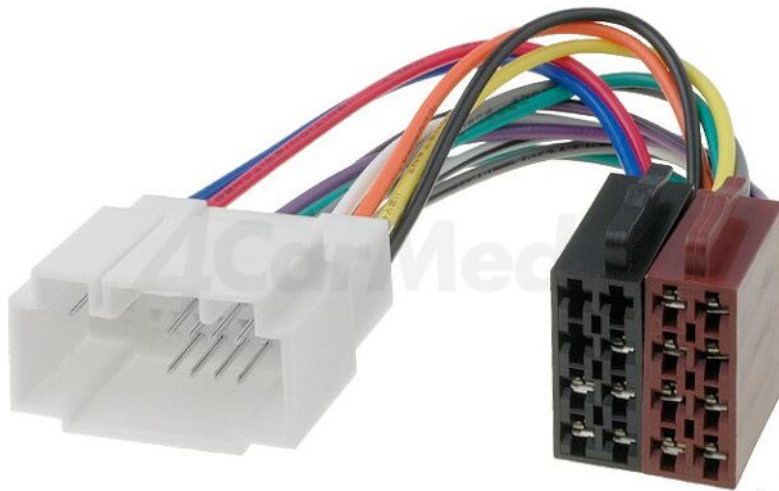

## Produktkarte ZRS-AS-9B

---

**Symbol:** ZRS-AS-9B

**Produktgruppe:** Adapter für Kfz-Installation

### Produktparameter

**KFZ-Steckverbinder-Typ:** Adapter

**Passend für - KFZ-Marke:** Acura, Fiat, Honda, Opel, Suzuki

## Produktkarte ZRS-AS-9B

### Bauart Kabel/Anschluss:

ISO