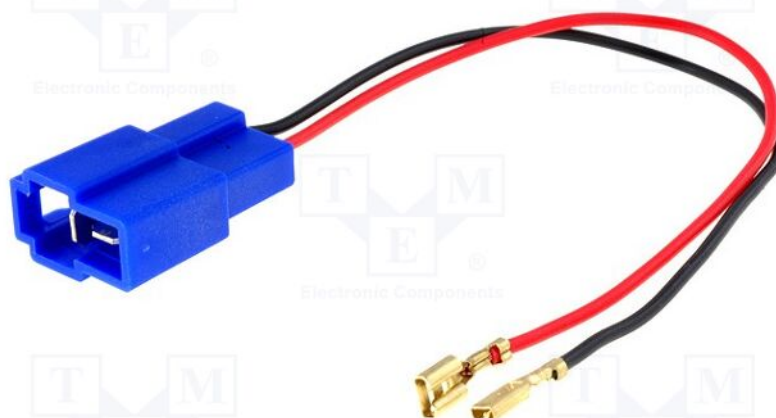

Productkaart ZRS-AG-14

Symbol:	ZRS-AG-14
Productgroep:	Luidspreker adapters

Productparameters:

Type autoconnector:	adapter voor luidsprekerconnector
Bestemming - automerk:	Chevrolet, Daihatsu, Hyundai, Mazda, Mitsubishi, Nissan, Subaru, Suzuki
Bestemming - automodel:	Mazda 121, Mazda 323, Mazda 626 1987->2000, Nissan Micra ->1993, Suzuki Baleno 1995->

Extra informatie

Bruto gewicht:	0,011 kg
-----------------------	----------