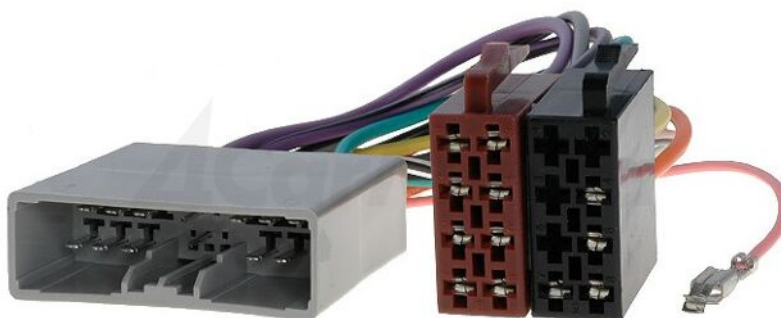

Productkaart ZRS-AS-46B

Symbol:	ZRS-AS-46B
Productgroep:	Adapters voor auto-installatie

Productparameters:

Type autoconnector:	adapter
Bestemming - automerk:	Citroën, Honda, Mitsubishi, Peugeot
Bestemming - automodel:	Citroën C-Crosser 2007->, Honda Accord 2008->, Honda Civic 2006->, Honda CR-V 2007->, Honda Fit 2007->, Mitsubishi ASX 2010->, Mitsubishi Lancer 2007->, Mitsubishi Montero 2007->, Mitsubishi Outlander 2007->, Mitsubishi Pajero 2007->, Mitsubishi Shogun 2007->, Peugeot 4007 2007->
Constructie kabel/doorgang:	ISO
Caraudio eigenschappen:	voor auto's met navigatiesysteem

**Ondersteunde
artikelen:**

HF-59290, ZRS-154

Extra informatie

Bruto gewicht:

0,044 kg