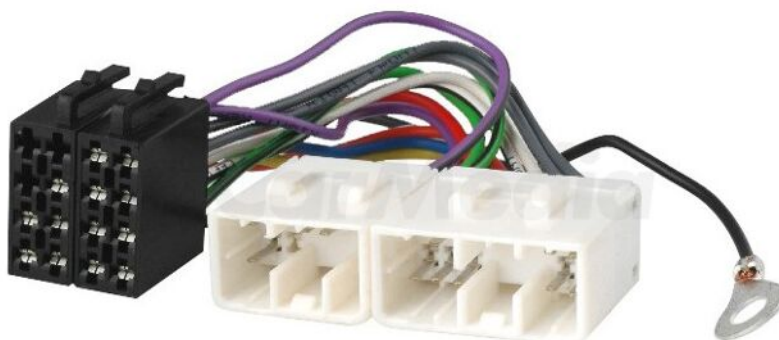

## Productkaart ZRS-AS-5B

---

<b>Symbol:</b>	ZRS-AS-5B
<b>Productgroep:</b>	Adapters voor auto-installatie

### Productparameters:

<b>Type autoconnector:</b>	adapter
<b>Bestemming - automerk:</b>	Mazda
<b>Bestemming - automodel:</b>	Mazda 121 1991->1996, Mazda 323 1989->2001, Mazda 626 1987->2000, Mazda 929 1988->2000, Mazda B-Serie 1996->1999, Mazda Demio 1998->2000, Mazda E-Serie 1999->, Mazda Familia 1990->2000, Mazda Millenia 1994->2001, Mazda MPV 1996->2000, Mazda MX-3 1991->1998, Mazda MX-5 Miata 1990->2000, Mazda MX-6 1987->1998, Mazda Premacy 1999->2000, Mazda Protegé 1990->2000, Mazda RX-7 1993->2000, Mazda Xedos 6 1992->1999, Mazda Xedos 9 1994->2000
<b>Constructie kabel/doorgang:</b>	ISO