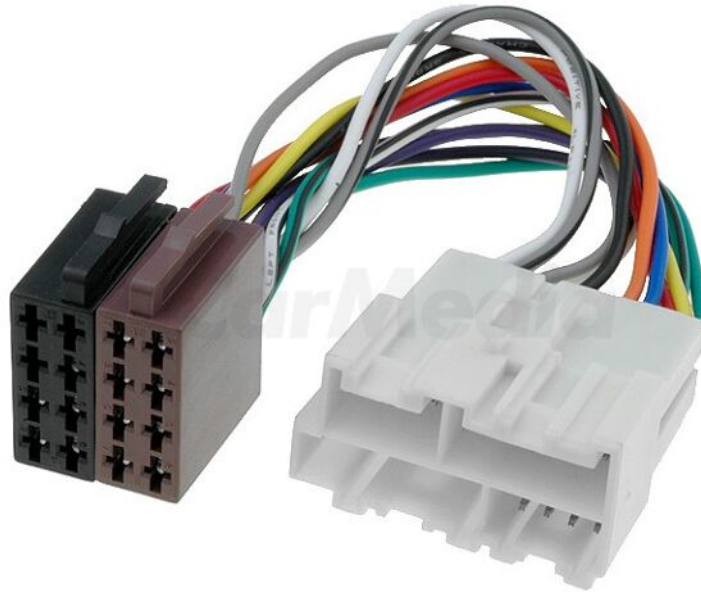

Productkaart ZRS-AS-60B

Symbol: ZRS-AS-60B

Productgroep: Adapters voor auto-installatie

Productparameters:

Type autoconnector: adapter

**Bestemming -
automeerk:** Buick, Cadillac, Chevrolet, GM, Isuzu, Oldsmobile, Pontiac,
Saturn

**Constructie
kabel/doorgang:**

ISO

Extra informatie

Bruto gewicht:

0,048 kg