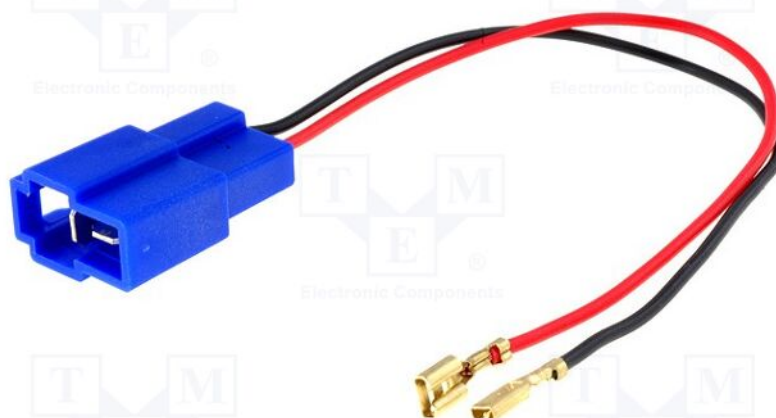

Karta produktu ZRS-AG-14

Symbol:	ZRS-AG-14
Grupa produktów:	Adaptery głośnikowe

Parametry produktu

Typ złącza samochodowego:	adapter złącza głośnikowego
Przeznaczenie - marka samochodu:	Chevrolet, Daihatsu, Hyundai, Mazda, Mitsubishi, Nissan, Subaru, Suzuki
Przeznaczenie - model samochodu:	Mazda 121, Mazda 323, Mazda 626 1987->2000, Nissan Micra ->1993, Suzuki Baleno 1995->

Informacje dodatkowe

Masa brutto:	0,011 kg
---------------------	----------