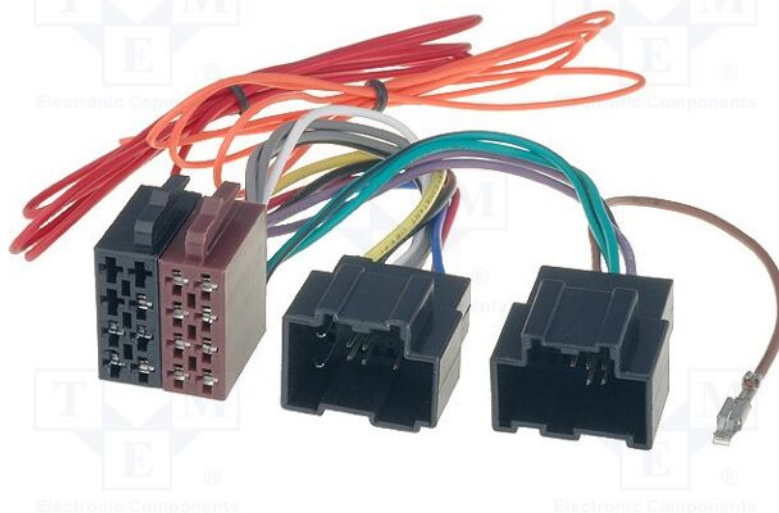

Karta produktu ZRS-AS-65B

Symbol:	ZRS-AS-65B
Grupa produktów:	Adaptery do instalacji samochodowej

Parametry produktu

Typ złącza samochodowego:	adapter
Przeznaczenie - marka samochodu:	Chevrolet, Saab

**Przeznaczenie -
model samochodu:**

Rodzaj złącza:

ISO

**Artykuły
współpracujące:**

HF-59280

Informacje dodatkowe

Masa brutto:

0,055 kg