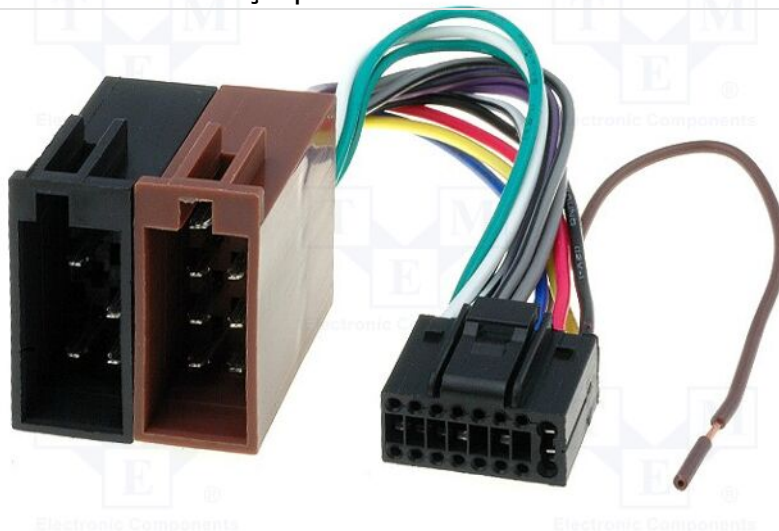

## Fișă produs ZRS-45

**Simbol:**

ZRS-45

**Grupă produse:**

Conectori pt. radiouri cu mont.pe panou

## Parametri produs

**Tip conector auto:**

pt. radiouri, pt. panou

**Subtip conector:**

ISO

**Utilizare - marcă  
radio:**

Kenwood

**Utilizare - model  
radio:**

KDC 3080, KDC 4040, KDC 4050, KDC 4060, KDC 4070,  
KDC 4080, KDC 5040, KDC 5050, KDC 5060, KDC 5070,  
KDC 5080, KDC 6040, KDC 6050, KDC 6060, KDC 6070,  
KDC 6080, KDC 7040, KDC 7050, KDC 7060, KDC 7070,  
KDC 7080, KDC 8040 R, KDC 8060, KDC 8070 R, KDC8080,  
KDC 9050, KDC 9050 R, KDC 9060 R, KDC 9080 R, KRC  
150, KRC 151, KRC 156, KRC 157, KRC 158, KRC 159, KRC  
256, KRC 257, KRC 258, KRC 259, KRC 356, KRC 358, KRC  
359, KRC 456, KRC 457, KRC 458, KRC 459 R, KRC556,  
KRC 557, KRC 558, KRC 559, KRC 656, KRC 657, KRC658,  
KRC 659, KRC 756, KRC 757, KRC 758, KRC 759 R, KRC  
856, KRC 857, KRC 858, KRC 859, KRC 956, KRC 957, KRC  
958, KRC 959 R, KRC 992, KRC 1570, KRC 2560, KRC2570  
R