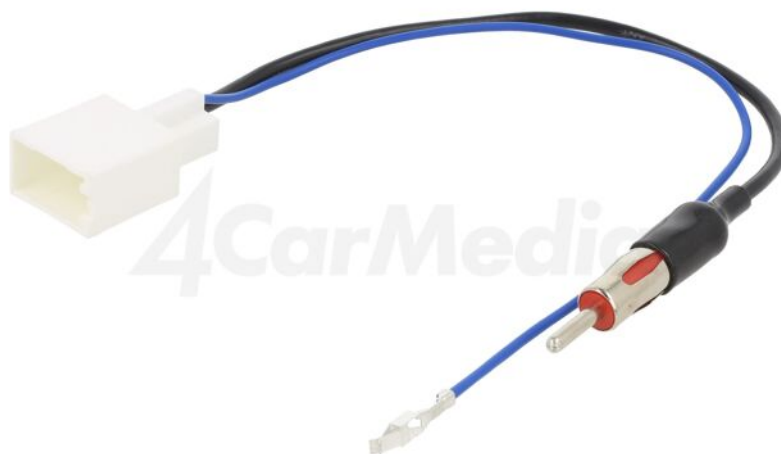

Produktová karta AA-TOYOTA-DIN

Symbol:	AA-TOYOTA-DIN
----------------	---------------

Produktová skupina:	Prepájacie koaxiálne káble
----------------------------	----------------------------

Parametre produktu

Typ prepojovacieho kábla:	koaxiálny anténny
----------------------------------	-------------------

Konštrukcia kábla/prepojenia:	DIN
--------------------------------------	-----

Určenie - značka auta:	Subaru, Toyota
-------------------------------	----------------

Určenie - model auta: Subaru Forester 2015->, Subaru Impreza 2015->, Subaru Impreza 2018 ->, Subaru Legacy 2012 ->, Subaru Outback 2015->, Subaru Trezia 2012->, Subaru XV 2015->, Toyota 4Runner 2009 ->, Toyota Auris 2009 ->, Toyota Avensis 2009->, Toyota Aygo 2009 ->, Toyota Corolla 2009->, Toyota Highlander 2009 ->, Toyota Hilux 2009->, Toyota Landcruiser 2009 ->, Toyota Matrix 2009 ->, Toyota Prado 2009 ->, Toyota Prius 2009 ->, Toyota RAV4 2009->, Toyota Venza 2009 ->, Toyota Verso 2009->