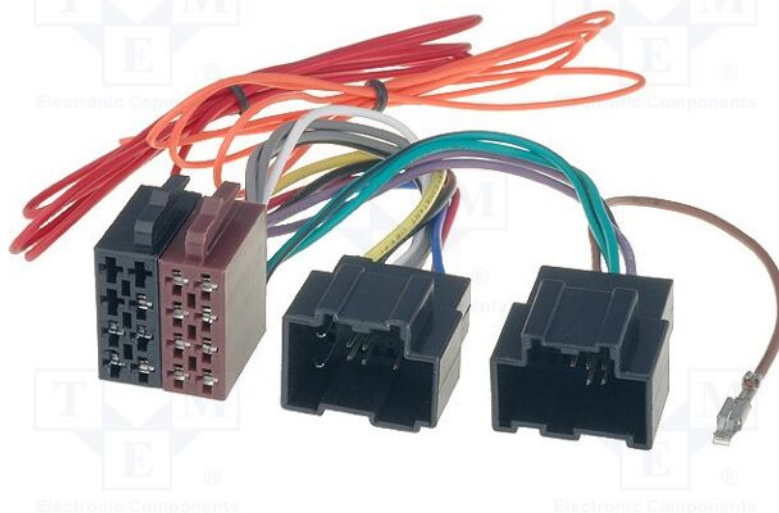

Produktová karta ZRS-AS-65B

Symbol: ZRS-AS-65B

Produktová skupina: Adaptéry pre automobilové inštalácie

Parametre produktu

Typ automobilového konektora: adaptér

Určenie - značka auta: Chevrolet, Saab

Určenie - model auta:	Chevrolet Avalanche 2007->, Chevrolet Aveo 2008->2010, Chevrolet Captiva 2006->, Chevrolet Epica 2006->, Chevrolet Equinox 2007->2009, Chevrolet Express Van 2008->, Chevrolet HHR 2006->, Chevrolet Impala 2006->, Chevrolet Lacetti 2006->, Chevrolet Malibu ->2007, Chevrolet Monte Carlo ->2007, Chevrolet Silverado 2007->, Chevrolet Spark 2010->, Chevrolet Suburban 2007->, Chevrolet Tahoe 2007->, Chevrolet Traverse 2008->, Chevrolet Winstorm 2006->, Daewoo Kalos 2007->, Daewoo Nubira 2007->, Kia Gentra 2007->, Saab 9-32006->, Saab 9-3 Sports Sedan 2006->, Saab 9-5 2006->2010, Saab 9-5 Sports Sedan 2005->2010
Druh konektoru:	ISO
Súvisiace produkty:	HF-59280

Ďalšie informácie

Hmotnosť brutto:	0,055 kg
-------------------------	----------