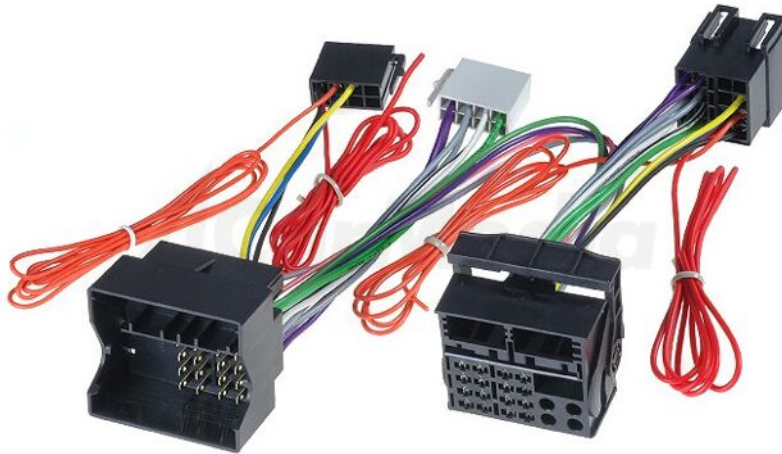

## Produktkarte HF-59170

---

<b>Symbol:</b>	HF-59170
<b>Herstellersymbol:</b>	59170
<b>Produktgruppe:</b>	Kabel für HF Parrot und THB-Sets

### Produktparameter

<b>Car-Audio Zubehör-Typ:</b>	Kabel für Freisprechanlage THB, Parrot
<b>Passend für - KFZ-Marke:</b>	Mercedes
<b>Passend für - Radiomodell ab Werk:</b>	Audio 20, Audio 30

**Passend für - KFZ-  
Modell:**

**Passendes Zubehör:**

ZRS-166, ZRS-AS-37B