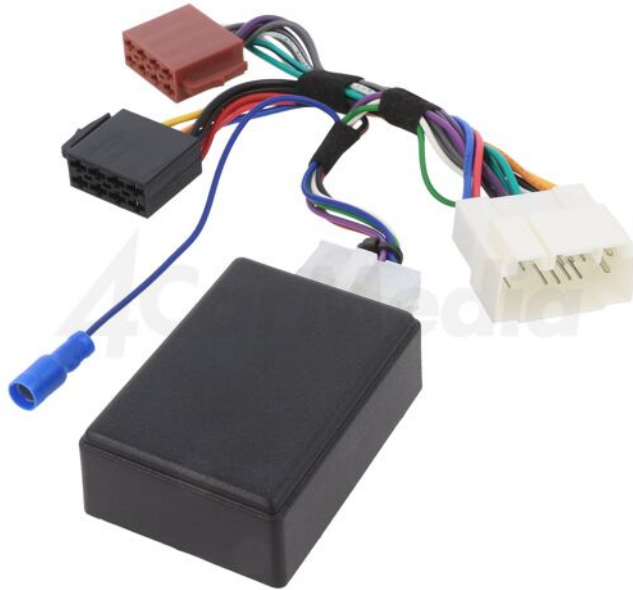

Produktkarte SUZUKI-KEN

Symbol: SUZUKI-KEN

Produktgruppe: Adapter für die Bedienung am Lenkrad

Produktparameter

Car-Audio Zubehör-Typ: Adapter für Lenkradsteuerung

Passend für - KFZ-Marke: Fiat, Suzuki

Passend für - KFZ-Modell: Fiat Sedici 2006->, Suzuki Grand Vitara 2005->, Suzuki Splash 2008->, Suzuki Swift 2006->, Suzuki SX4 S-Cross 2013->

Passend für - Radiomärke: Kenwood

Car-Audio-Eigenschaften: Widerstandssteuerung

Bedienung: Telefon

Zusätzliche Informationen

Bruttogewicht: 0,094 kg