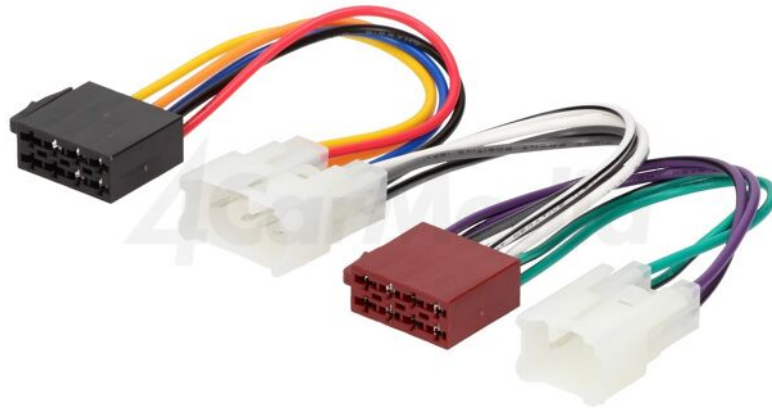

Produktkarte ZRS-AS-4B

Symbol: ZRS-AS-4B

Produktgruppe: Adapter für Kfz-Installation

Produktparameter

KFZ-Steckverbinder-Typ: Adapter

Passend für - KFZ-Marke: Daihatsu, Lexus, Subaru, Toyota, VW

**Passend für - KFZ-
Modell:**

Daihatsu Applause 1990->1995, Daihatsu Charade 1993->2004, Daihatsu Cuore 1991->, Daihatsu Feroza 1991->, Daihatsu Fourtrak 1985->1993, Daihatsu Gran Move 1997->, Daihatsu Independent 1993->, Daihatsu Move 1997->, Daihatsu Rocky 1991->, Daihatsu Sirion 1998->, Daihatsu Terios 1997->, Daihatsu YRV 2000->, Lexus GS300 1993->1997, Lexus GX470 2002->, Lexus IS200 1999->2005, Lexus IS300 2001->2005, Lexus LX450 1996->1997, Lexus SC300 1991->2001, Lexus SC400 1991->2001, Subaru Forester 2015->, Subaru Impreza 2015->, Subaru Outback 2015->, Subaru XV 2015->, Toyota 4-Runner 1989->, Toyota Auris 2007->2012, Toyota Avalon 1995->1999, Toyota Avensis 1997->, Toyota Camry 1987->, Toyota Carina E 1992->1997, Toyota Celica 1986->, Toyota Coaster 1993->, Toyota Corolla 1988->, Toyota Corolla Verso 2004->, Toyota Cressida 1989->1992, Toyota Echo 2000->2003, Toyota FJ Cruiser 2006->, Toyota Fortuner, Toyota Hiace 1989->, Toyota Highlander 2001->, Toyota Hilux 1989->, Toyota Kluger 2001->, Toyota Land Cruiser 90 1984->, Toyota Land Cruiser 100 1998->, Toyota Land Cruiser 1984->1999, Toyota Lite Ace 1993->, Toyota Matrix 2005->, Toyota MR 2 1987->, Toyota Optimo 1993->, Toyota Paseo 1992->1999, Toyota Pick Up 1986->1995, Toyota Picnic 1990->, Toyota Previa 1990->, Toyota Prius 2004->, Toyota RAV4 1994->, Toyota Sequoia 2001->, Toyota Solara 1998->, Toyota SportsVan 1996->2004, Toyota Starlet 1993->, Toyota Supra 1986->1998, Toyota Tacoma 1995->2001, Toyota Tercel 1987->1998, Toyota Tundra 2000->, Toyota Van 1987->1990, Toyota Yaris 1999->, VW Taro

**Bauart
Kabel/Anschluss:**

ISO

Zusätzliche Informationen

Bruttogewicht:

0,046 kg

<https://4carmedia.com/index.php/cz/de/product/4carmedia/adapter-fur-kfz-installation/zrs-as-4b/100202>