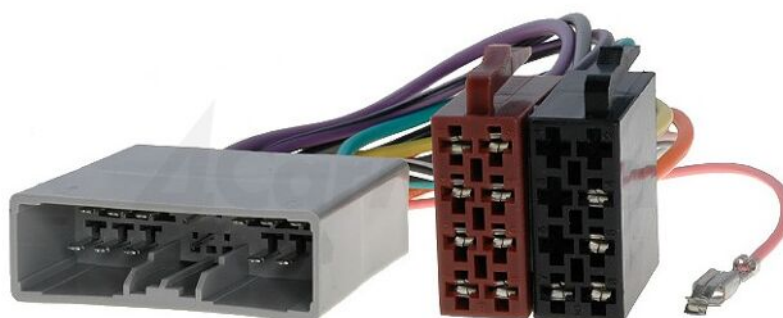

Productkaart ZRS-AS-46B

Symbol:	ZRS-AS-46B
Productgroep:	Adapters voor auto-installatie

Productparameters:

Type autoconnector:	adapter
Bestemming - automerk:	Citroën, Honda, Mitsubishi, Peugeot
Bestemming - automodel:	Citroën C-Crosser 2007->, Honda Accord 2008->, Honda Civic 2006->, Honda CR-V 2007->, Honda Fit 2007->, Mitsubishi ASX 2010->, Mitsubishi Lancer 2007->, Mitsubishi Montero 2007->, Mitsubishi Outlander 2007->, Mitsubishi Pajero 2007->, Mitsubishi Shogun 2007->, Peugeot 4007 2007->
Constructie kabel/doorgang:	ISO
Caraudio eigenschappen:	voor auto's met navigatiesysteem

**Ondersteunde
artikelen:**

HF-59290, ZRS-154

Extra informatie

Bruto gewicht:

0,044 kg