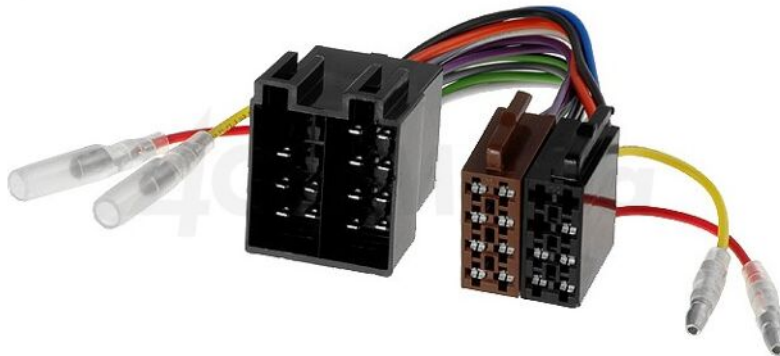

Productkaart ZRS-ISO-ISO/VW

Symbol:	ZRS-ISO-ISO/VW
Productgroep:	ISO stekkers en stopcontacten

Productparameters:

Type autoconnector:	voor radio's
Constructie kabel/doorgang:	ISO-aansluiting x2, ISO-stekker x2, voedingskabels
Aantal pinnen:	13 (5+8)
Bestemming - automerk:	Opel, VW
Caraudio eigenschappen:	gecombineerde aansluiting, gescheiden plussen
Beschrijving connector:	luidsprekerboxen, voeding
Kleur:	zwart, bruin

Extra informatie

Bruto gewicht:

0,056 kg