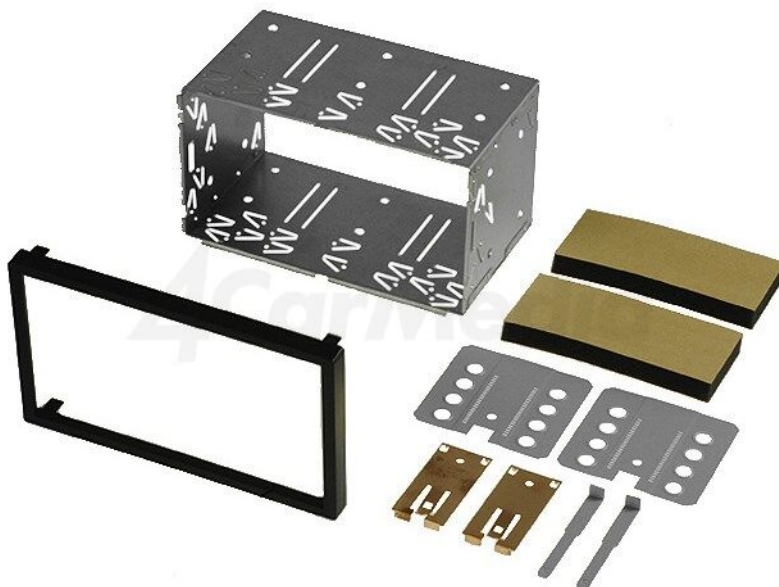

## Fișă produs PR-UNI-2DIN.6

<b>Simbol:</b>	PR-UNI-2DIN.6
<b>Grupă produse:</b>	Carcase radio și CB

### Parametri produs

<b>Tip accesorii car audio:</b>	cadru universală
<b>Versiune accesorii car audio:</b>	2 DIN
<b>Dimensiuni exterioare:</b>	110x188,5mm
<b>Dimensiuni interioare:</b>	98x173,5mm
<b>Destinație - marca autovehiculului:</b>	Citroën, Ford, Mercedes, Peugeot, Renault, Seat, Škoda, Suzuki, Volvo, VW