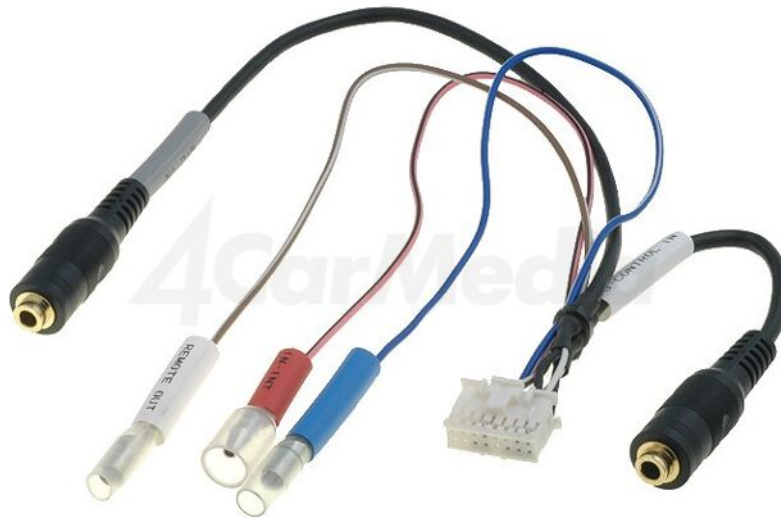

Productkaart CONN.ALPINE.04

Symbol:	CONN.ALPINE.04
Productgroep:	Connectoren voor paneel autoradio's

Productparameters:

Type autoconnector:	voor paneelradio's
Bestemming - radiomerk:	Alpine
Bestemming - radiomodel:	INE-S900R
Constructie kabel/doorgang:	Jack 3,5mm
Aantal pinnen:	16
Caraudio eigenschappen:	aansluiting stuurbediening, microfoonaansluiting

Extra informatie

Bruto gewicht: 0,034 kg