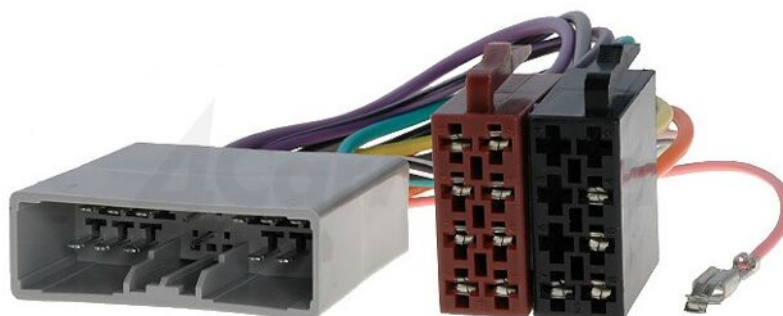

## Productkaart ZRS-AS-46B

---

<b>Symbol:</b>	ZRS-AS-46B
<b>Productgroep:</b>	Adapters voor auto-installatie

### Productparameters:

<b>Type autoconnector:</b>	adapter
<b>Bestemming - automerk:</b>	Citroën, Honda, Mitsubishi, Peugeot
<b>Bestemming - automodel:</b>	Citroën C-Crosser 2007->, Honda Accord 2008->, Honda Civic 2006->, Honda CR-V 2007->, Honda Fit 2007->, Mitsubishi ASX 2010->, Mitsubishi Lancer 2007->, Mitsubishi Montero 2007->, Mitsubishi Outlander 2007->, Mitsubishi Pajero 2007->, Mitsubishi Shogun 2007->, Peugeot 4007 2007->
<b>Constructie kabel/doorgang:</b>	ISO
<b>Caraudio eigenschappen:</b>	voor auto's met navigatiesysteem

**Ondersteunde  
artikelen:**

HF-59290, ZRS-154