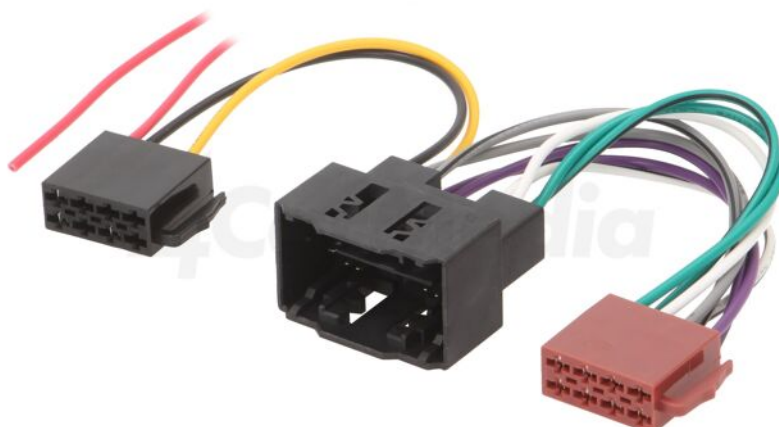

## Productkaart ZRS-AS-79B

---

<b>Symbol:</b>	ZRS-AS-79B
<b>Productgroep:</b>	Adapters voor auto-installatie

### Productparameters:

<b>Type autoconnector:</b>	adapter
<b>Bestemming - automerk:</b>	Mercedes
<b>Bestemming - automodel:</b>	Mercedes A-Class (W177) 2018->, Mercedes GLE (C167) 2019->, Mercedes S-Class (X167) 2018->, Mercedes Sprinter (W907) 2018->
<b>Constructie kabel/doorgang:</b>	ISO
<b>Caraudio eigenschappen:</b>	alleen MBUX uitvoeringen
<b>Ondersteunde artikelen:</b>	HF-59400, ZRS-236

## Extra informatie

**Bruto gewicht:**

0,052 kg