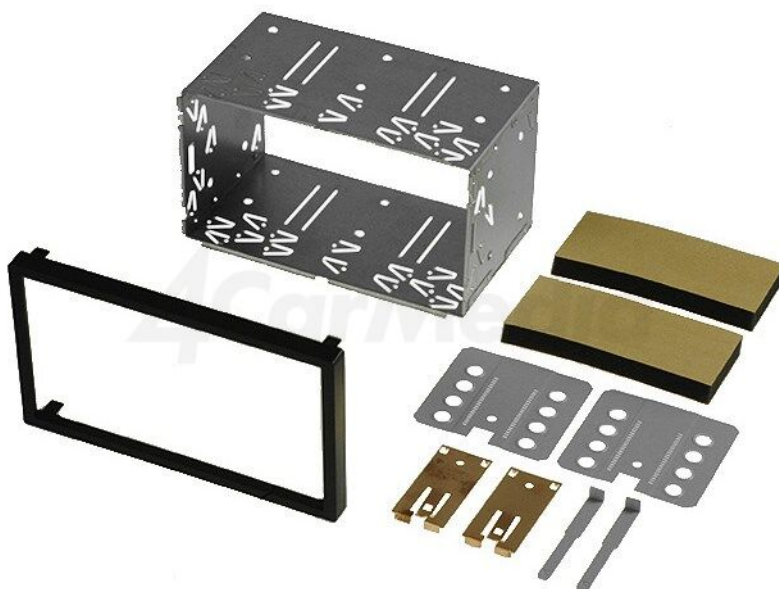

## Produktkarte PR-UNI-2DIN.6

**Symbol:**

PR-UNI-2DIN.6

**Produktgruppe:**

Taschen und Halbtaschen für Radio und CB

## Produktparameter

**Car-Audio Zubehör-Typ:**

Universalrahmen

**Car-Audio-Zubehörversion:**

2 DIN

**Äußere Abmessungen:**

110x188,5mm

**Innenmaß:**

98x173,5mm

**Passend für - KFZ-Marke:**

Citroën, Ford, Mercedes, Peugeot, Renault, Seat, Škoda, Suzuki, Volvo, VW

**Passend für - KFZ-  
Modell:**

Citroën C2, Citroën C3, Ford Galaxy 2006->, Ford Galaxy (WA6) ->2006, Mercedes A-Class, Mercedes A-Class (W168), Mercedes M-Class (W163) 1997->2005, Mercedes Vaneo 2005->, Peugeot 206, Peugeot 307, Renault Trafic, Seat Arosa, Seat Ibiza, Škoda Fabia 1999->2007, Škoda Fabia II 2007->, Škoda Octavia ->2004, Škoda Superb, Suzuki 2005->, Suzuki Swift 2005->, Volvo S40, Volvo S80, VW Bora ->2005, VW Golf IV ->2005, VW Lupo ->2005, VW Passat ->2005, VW Polo ->2005, VW Transporter T5 ->2005