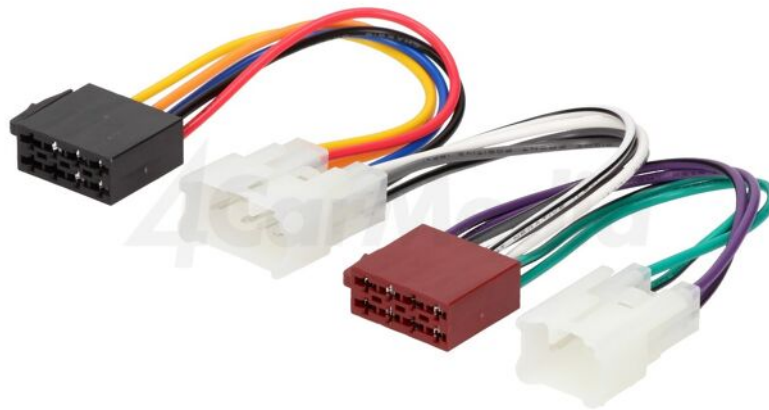

Produktkarte ZRS-AS-4B

Symbol: ZRS-AS-4B

Produktgruppe: Adapter für Kfz-Installation

Produktparameter

KFZ-Steckverbinder-Typ: Adapter

Passend für - KFZ-Marke: Daihatsu, Lexus, Subaru, Toyota, VW

**Passend für - KFZ-
Modell:**

Daihatsu Applause 1990->1995, Daihatsu Charade 1993->2004, Daihatsu Cuore 1991->, Daihatsu Feroza 1991->, Daihatsu Fourtrak 1985->1993, Daihatsu Gran Move 1997->, Daihatsu Independent 1993->, Daihatsu Move 1997->, Daihatsu Rocky 1991->, Daihatsu Sirion 1998->, Daihatsu Terios 1997->, Daihatsu YRV 2000->, Lexus GS300 1993->1997, Lexus GX470 2002->, Lexus IS200 1999->2005, Lexus IS300 2001->2005, Lexus LX450 1996->1997, Lexus SC300 1991->2001, Lexus SC400 1991->2001, Subaru Forester 2015->, Subaru Impreza 2015->, Subaru Outback 2015->, Subaru XV 2015->, Toyota 4-Runner 1989->, Toyota Auris 2007->2012, Toyota Avalon 1995->1999, Toyota Avensis 1997->, Toyota Camry 1987->, Toyota Carina E 1992->1997, Toyota Celica 1986->, Toyota Coaster 1993->, Toyota Corolla 1988->, Toyota Corolla Verso 2004->, Toyota Cressida 1989->1992, Toyota Echo 2000->2003, Toyota FJ Cruiser 2006->, Toyota Fortuner, Toyota Hiace 1989->, Toyota Highlander 2001->, Toyota Hilux 1989->, Toyota Kluger 2001->, Toyota Land Cruiser 90 1984->, Toyota Land Cruiser 100 1998->, Toyota Land Cruiser 1984->1999, Toyota Lite Ace 1993->, Toyota Matrix 2005->, Toyota MR 2 1987->, Toyota Optimo 1993->, Toyota Paseo 1992->1999, Toyota Pick Up 1986->1995, Toyota Picnic 1990->, Toyota Previa 1990->, Toyota Prius 2004->, Toyota RAV4 1994->, Toyota Sequoia 2001->, Toyota Solara 1998->, Toyota SportsVan 1996->2004, Toyota Starlet 1993->, Toyota Supra 1986->1998, Toyota Tacoma 1995->2001, Toyota Tercel 1987->1998, Toyota Tundra 2000->, Toyota Van 1987->1990, Toyota Yaris 1999->, VW Taro

**Bauart
Kabel/Anschluss:**

ISO

Zusätzliche Informationen

Bruttogewicht:

0,046 kg

<https://4carmedia.com/index.php/es/de/product/4carmedia/adapter-fur-kfz-installation/zrs-as-4b/100202>