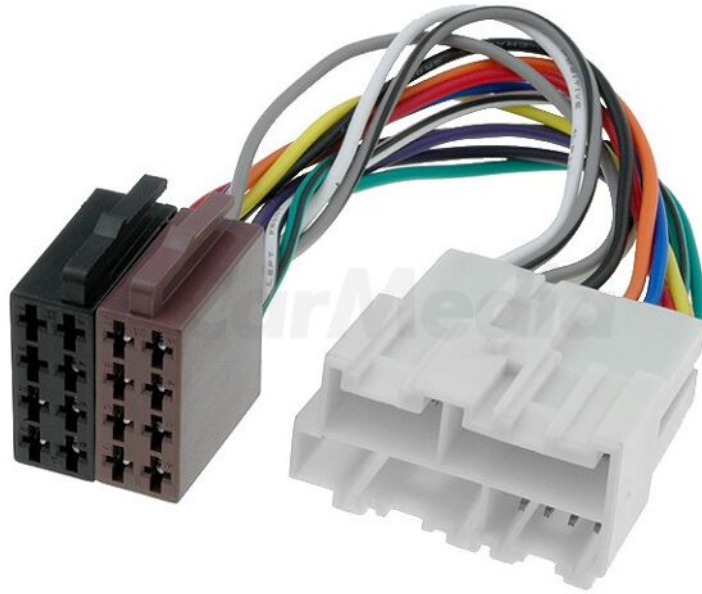

Productkaart ZRS-AS-60B

Symbol: ZRS-AS-60B

Productgroep: Adapters voor auto-installatie

Productparameters:

Type autoconnector: adapter

**Bestemming -
automeerk:** Buick, Cadillac, Chevrolet, GM, Isuzu, Oldsmobile, Pontiac,
Saturn