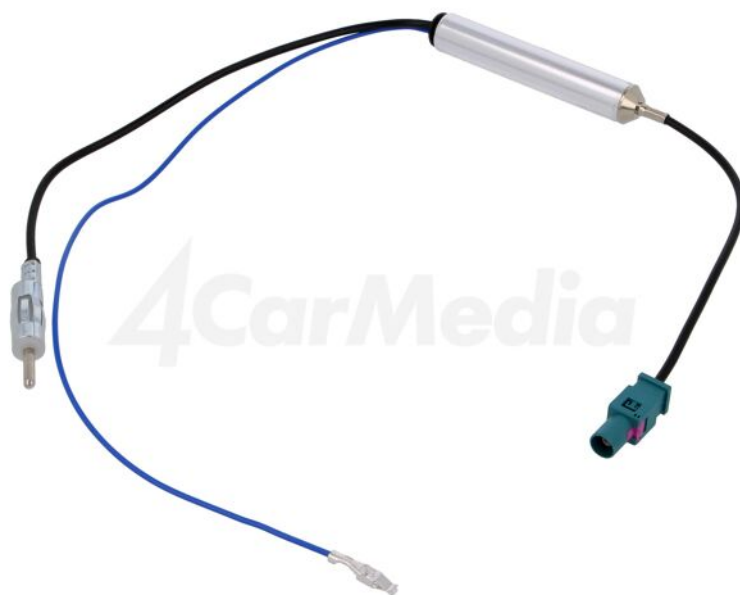

Karta produktu ZRS-S/GOLFV-DIN

Symbol:	ZRS-S/GOLFV-DIN
Grupa produktów:	Kable połączeniowe koncentryczne

Parametry produktu

Typ złącza samochodowego:	adapter antenowy
Budowa kabla/przejścia:	DIN wtyk, Fakra wtyk
Wersja złącza:	proste
Przeznaczenie - marka samochodu:	Audi, Fiat, Mercedes, Peugeot, Seat, Škoda, VW
Przeznaczenie - model samochodu:	Audi 2002->, Fiat 2008->, Mercedes 2002->, Peugeot 2002->, Seat 2002->, Škoda 2002->, VW 2002->
Właściwości car audio:	wszystkie modele ze złączem Fakra

Informacje dodatkowe

Masa brutto:

0,029 kg