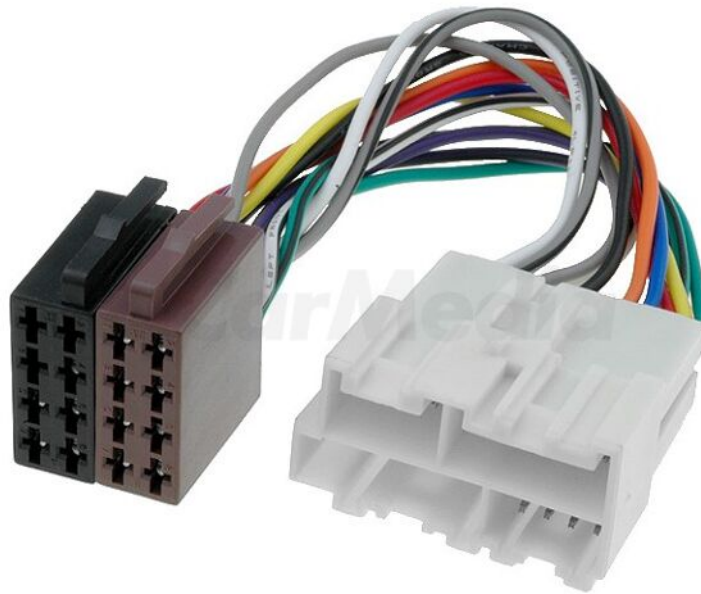

Produktová karta ZRS-AS-60B

Symbol: ZRS-AS-60B

Produktová skupina: Adaptéry pre automobilové inštalácie

Parametre produktu

Typ automobilového konektora: adaptér

Určenie - značka auta: Buick, Cadillac, Chevrolet, GM, Isuzu, Oldsmobile, Pontiac, Saturn

<https://4carmedia.com/index.php/es/sk/product/4carmedia/adaptery-pre-automobilove-instalacie/zrs-as-60b/100202>

**Konštrukcia
kábla/prepojenia:**

ISO

Ďalšie informácie

Hmotnosť brutto:

0,048 kg