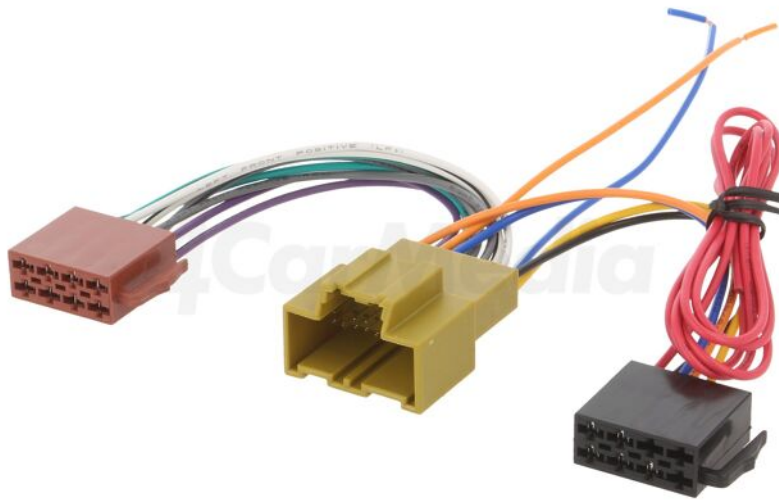

Produktkarte ZRS-AS-48B

Symbol:	ZRS-AS-48B
Produktgruppe:	Adapter für Kfz-Installation

Produktparameter

KFZ-Steckverbinder-Typ:	Adapter
Passend für - KFZ-Marke:	Opel
Passend für - KFZ-Modell:	Opel Adam 01/2013->, Opel Astra K 2015->, Opel Corsa E 01/2015->, Opel Crossland X 2018->, Opel Grandland X 2018->, Opel Insignia 2018->, Opel Karl 2015->, Opel Mokka X 2017->
Bauart Kabel/Anschluss:	ISO
Anzahl Pole:	20
Passendes Zubehör:	HF-59370, ZRS-226

Zusätzliche Informationen

Bruttogewicht: 0,051 kg