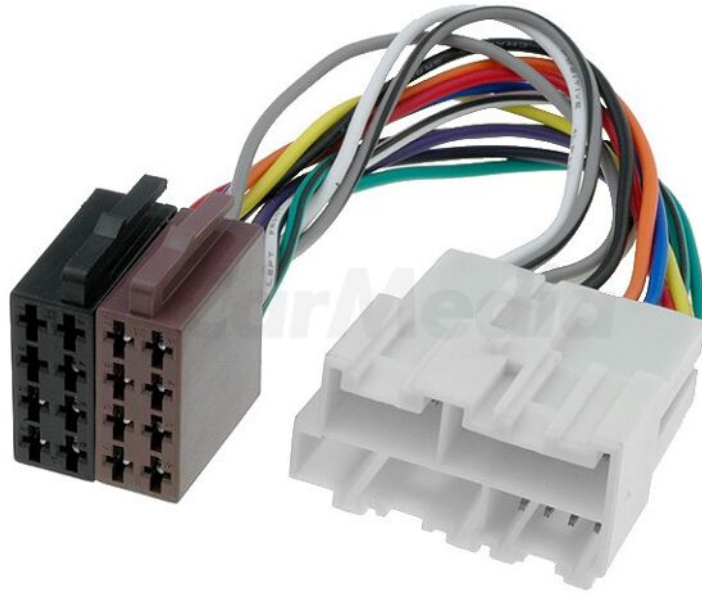

Productkaart ZRS-AS-60B

Symbol: ZRS-AS-60B

Productgroep: Adapters voor auto-installatie

Productparameters:

Type autoconnector: adapter

**Bestemming -
automeerk:** Buick, Cadillac, Chevrolet, GM, Isuzu, Oldsmobile, Pontiac,
Saturn