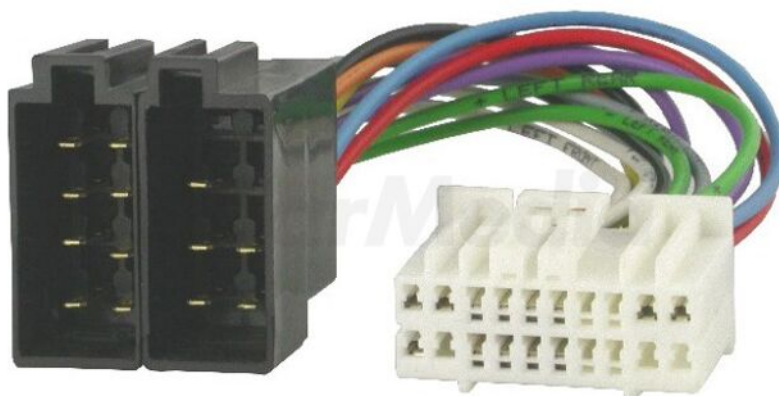

Produktová karta ZRS-100

Symbol: ZRS-100

Produktová skupina: Konektory pre originálne rádioprijímače

Parametre produktu

Typ automobilového konektora: pre továrenské rádioprijímače

Konštrukcia kábla/prepojenia: ISO

Určenie - značka auta: Acura, Fiat, Honda, Opel, Suzuki

Produktová karta ZRS-100

Určenie - model auta:	Fiat Sedici 2006->, Honda Acura Integra 1999->2001, Honda Acura MDX 1999->2001, Honda Acura NSX 1998->2004, Honda Acura RDX 1998->2004, Honda Acura RSX 2002->, Honda Acura TL 1999->2003, Honda Civic 1999->2001, Honda Civic 2002->2005, Honda CR-V 1999, Honda CR-Z 2010->, Honda Element 2003->, Honda FR-V 2007->, Honda HR-V 1999->, Honda Insight 2000->2006, Honda Jazz 2001->, Honda Legend 1999->, Honda Logo 1999->, Honda NSX 2003->2006, Honda Odyssey 1998->, Honda Pilot 2003->, Honda Prelude 1999->, Honda Ridgeline 2006->, Honda S 2000 1999->, Honda Shuttle 1995->, Honda Stream (Van) 2001, Opel Agila 2008, Opel Agila B 2008, Suzuki Aerio 2001->, Suzuki Grand Vitara 2003->, Suzuki Ignis 2002->, Suzuki Jimny II 2002->, Suzuki Liana 2002->, Suzuki Splash, Suzuki Swift 2005->, Suzuki SX4 2006->, Suzuki Wagon R+ 2000->, Suzuki XL-7 2002->
Počet pinov:	20
Súvisiace produkty:	ZRS-AS-9B