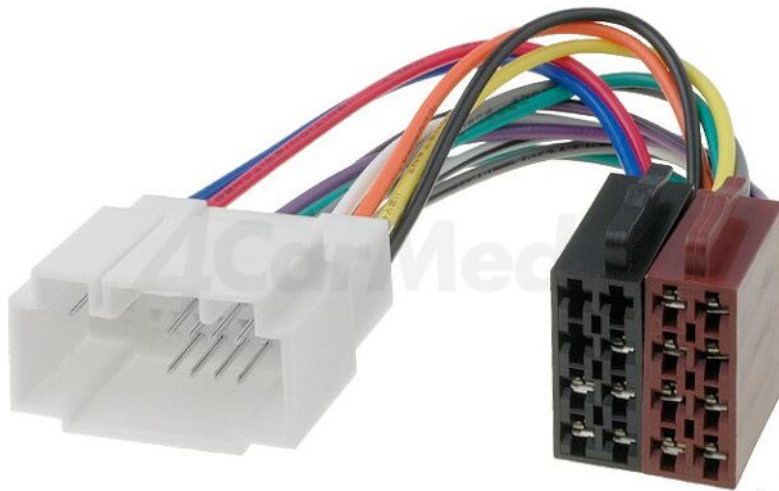

## Produktkarte ZRS-AS-9B

---

**Symbol:** ZRS-AS-9B

**Produktgruppe:** Adapter für Kfz-Installation

### Produktparameter

**KFZ-Steckverbinder-Typ:** Adapter

**Passend für - KFZ-Marke:** Acura, Fiat, Honda, Opel, Suzuki

## Produktkarte ZRS-AS-9B

**Passend für - KFZ-  
Modell:**

Fiat Sedici 2006->, Honda Accord 1999->, Honda Acura Integra 1999->2001, Honda Acura MDX 1999->2001, Honda Acura NSX 1998->2004, Honda Acura RDX 1998->2004, Honda Acura RSX 2002->, Honda Acura TL 1999->2003, Honda Civic 1999->2001, Honda Civic 2002->2005, Honda CR-V 1999, Honda CR-Z 2010->, Honda Element 2003->, Honda FR-V 2007->, Honda HR-V 1999->, Honda Insight 2000->2006, Honda Jazz 2001->, Honda Legend 1999->, Honda Logo 1999->, Honda NSX 2003->2006, Honda Odyssey 1998->, Honda Pilot 2003->, Honda Prelude 1999->, Honda Ridgeline 2006->, Honda S 2000 1999->, Honda Shuttle 1995->, Opel Agila 2008, Opel Agila B 2008, Suzuki Aerio 2001->, Suzuki Grand Vitara 2003->, Suzuki Ignis 2002->, Suzuki Jimny II 2002->, Suzuki Liana 2002->, Suzuki Splash, Suzuki Swift 2005->, Suzuki SX4 2006->, Suzuki Vitara, Suzuki Wagon R+ 2000->, Suzuki XL-7 2002->

**Bauart  
Kabel/Anschluss:**

ISO

**Passendes Zubehör:**

ZRS-100