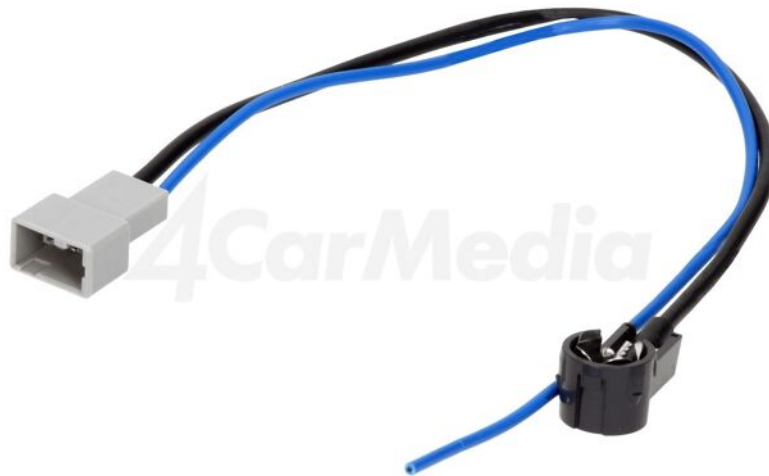

## Productkaart AA-HONDA-ISO

---

<b>Symbol:</b>	AA-HONDA-ISO
<b>Productgroep:</b>	Coaxiale aansluitingskabels

### Productparameters:

<b>Type aansluitkabel:</b>	coaxiaal antenne-
<b>Constructie kabel/doorgang:</b>	ISO
<b>Bestemming - automerk:</b>	Honda, Mazda, Suzuki
<b>Bestemming - automodel:</b>	Honda Accord 2008->, Honda Civic 2006->, Honda CR-V 2006->, Honda Fit 2007->, Honda FR-V 2007->, Honda Jazz 2008->, Honda Pilot 2008->, Mazda 3 2010->, Mazda 5 2010 ->, Mazda 6 2010->, Suzuki Celerio 2014->, Suzuki KIZASHI, Suzuki Swift 2011->, Suzuki Vitara 2015->
<b>Connector:</b>	stekker

### Extra informatie

**Bruto gewicht:** 0,018 kg