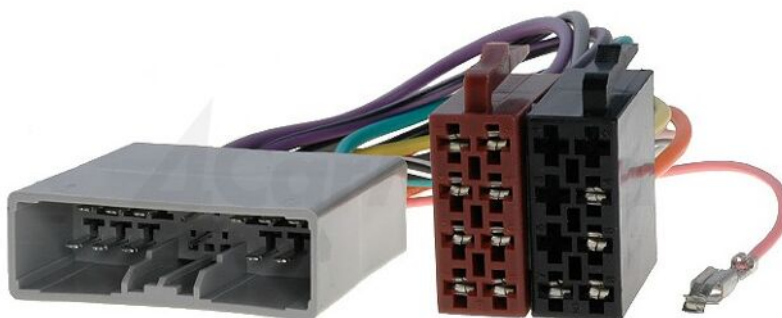

## Productkaart ZRS-AS-46B

---

<b>Symbol:</b>	ZRS-AS-46B
<b>Productgroep:</b>	Adapters voor auto-installatie

### Productparameters:

<b>Type autoconnector:</b>	adapter
<b>Bestemming - automerk:</b>	Citroën, Honda, Mitsubishi, Peugeot
<b>Bestemming - automodel:</b>	Citroën C-Crosser 2007->, Honda Accord 2008->, Honda Civic 2006->, Honda CR-V 2007->, Honda Fit 2007->, Mitsubishi ASX 2010->, Mitsubishi Lancer 2007->, Mitsubishi Montero 2007->, Mitsubishi Outlander 2007->, Mitsubishi Pajero 2007->, Mitsubishi Shogun 2007->, Peugeot 4007 2007->
<b>Constructie kabel/doorgang:</b>	ISO
<b>Caraudio eigenschappen:</b>	voor auto's met navigatiesysteem

**Ondersteunde  
artikelen:**

HF-59290, ZRS-154