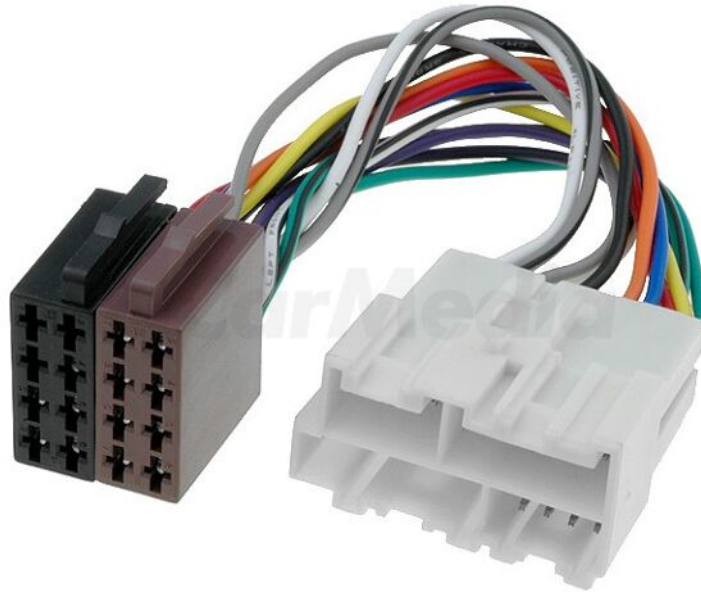

Productkaart ZRS-AS-60B

Symbol: ZRS-AS-60B

Productgroep: Adapters voor auto-installatie

Productparameters:

Type autoconnector: adapter

**Bestemming -
automeerk:** Buick, Cadillac, Chevrolet, GM, Isuzu, Oldsmobile, Pontiac,
Saturn

<https://4carmedia.com/index.php/hu/nl/product/4carmedia/adapter-fur-kfz-installation/zrs-as-60b/100202>

**Constructie
kabel/doorgang:**

ISO

Extra informatie

Bruto gewicht:

0,048 kg