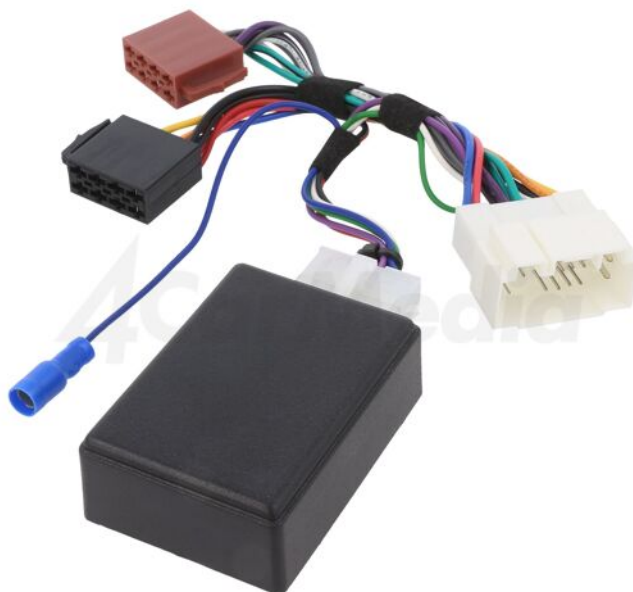

Fișă produs SUZUKI-KEN

Simbol:	SUZUKI-KEN
Grupă produse:	Adaptoare pentru controlul direcției

Parametri produs

Tip accesorii car audio:	adaptor pentru control de la volan
Destinație - marca autovehiculului:	Fiat, Suzuki
Destinație - modele autovehiculului:	Fiat Sedici 2006->, Suzuki Grand Vitara 2005->, Suzuki Splash 2008->, Suzuki Swift 2006->, Suzuki SX4 S-Cross 2013->
Utilizare - marcă radio:	Kenwood
Caracteristicile radioului auto:	control rezistiv
Potrivă pentru:	telefon

Informații suplimentare

Greutate brută: 0,094 kg