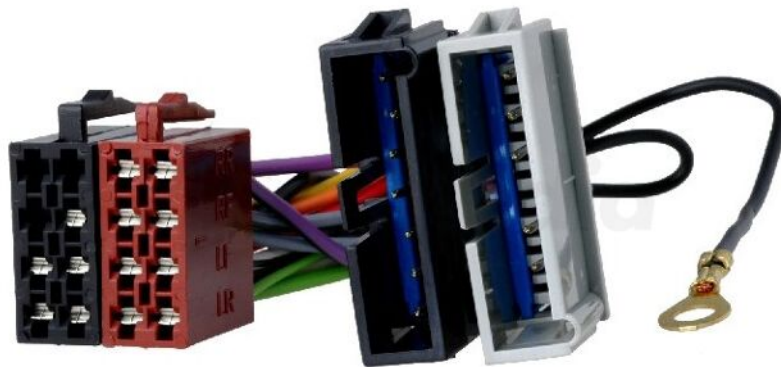

Fișă produs ZRS-AS-29B

Simbol: ZRS-AS-29B

Grupă produse: Adaptoare pentru radio de mașină

Parametri produs

Tip conector auto: adaptor

Destinație - marca autovehiculului: Chrysler, Dodge, Jeep

Destinație - modele autovehiculului:	Chrysler 300 M 1998->2001, Chrysler Caravan 1996->2000, Chrysler Cirrus 1995->2000, Chrysler Concorde 1993->2001, Chrysler Grand Voyager 1998->2000, Chrysler Le Baron 1984->1996, Chrysler Neon 1994->2000, Chrysler New Yorker 1979->1997, Chrysler Prowler 2001->2002, Chrysler PT Cruiser 1999->2001, Chrysler Sebring 1995->2000, Chrysler Stratus 1995->2001, Chrysler Vision 1995->1998, Chrysler Voyager 2001->, Dodge Avenger 1995->2001, Dodge Caravan 1984->2001, Dodge Dakota 1987->2001, Dodge Durango 1998->2001, Dodge Intrepid 1993->2001, Dodge Neon 1995->2001, Dodge Pick Up Fullsize 1974->1993, Dodge RAM 1984->2001, Dodge Spirit 1989->1995, Dodge Stratus 1995->2001, Dodge Van 1978->2001, Dodge Viper 1996->2001, Jeep Cherokee 1988->2001, Jeep Comanche 1984->, Jeep Grand Cherokee 1993->2001, Jeep Liberty 1997->2001, Jeep Sahara 1997->2001, Jeep Wrangler 1988->
Structură cablu/adaptor:	ISO
Articole conexe:	ZRS-176

Informații suplimentare

Greutate brută:	0,049 kg
------------------------	----------