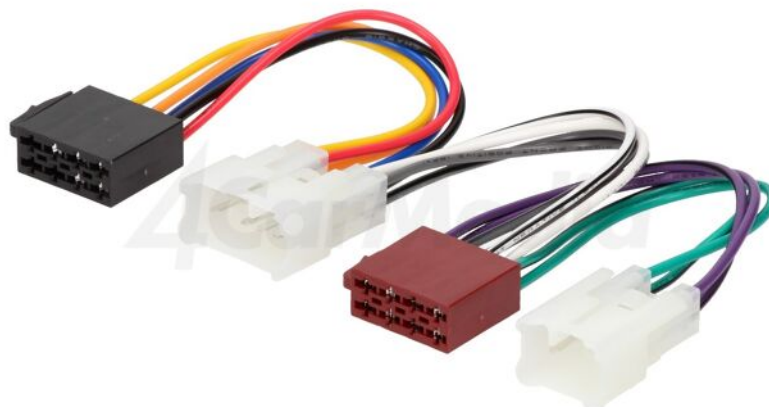

Fișă produs ZRS-AS-4B

Simbol: ZRS-AS-4B

Grupă produse: Adaptoare pentru radio de mașină

Parametri produs

Tip conector auto: adaptor

Destinație - marca autovehiculului: Daihatsu, Lexus, Subaru, Toyota, VW

Destinație - modele autovehiculului:

Daihatsu Applause 1990->1995, Daihatsu Charade 1993->2004, Daihatsu Cuore 1991->, Daihatsu Feroza 1991->, Daihatsu Fourtrak 1985->1993, Daihatsu Gran Move 1997->, Daihatsu Independent 1993->, Daihatsu Move 1997->, Daihatsu Rocky 1991->, Daihatsu Sirion 1998->, Daihatsu Terios 1997->, Daihatsu YRV 2000->, Lexus GS300 1993->1997, Lexus GX470 2002->, Lexus IS200 1999->2005, Lexus IS300 2001->2005, Lexus LX450 1996->1997, Lexus SC300 1991->2001, Lexus SC400 1991->2001, Subaru Forester 2015->, Subaru Impreza 2015->, Subaru Outback 2015->, Subaru XV 2015->, Toyota 4-Runner 1989->, Toyota Auris 2007->2012, Toyota Avalon 1995->1999, Toyota Avensis 1997->, Toyota Camry 1987->, Toyota Carina E 1992->1997, Toyota Celica 1986->, Toyota Coaster 1993->, Toyota Corolla 1988->, Toyota Corolla Verso 2004->, Toyota Cressida 1989->1992, Toyota Echo 2000->2003, Toyota FJ Cruiser 2006->, Toyota Fortuner, Toyota Hiace 1989->, Toyota Highlander 2001->, Toyota Hilux 1989->, Toyota Kluger 2001->, Toyota Land Cruiser 90 1984->, Toyota Land Cruiser 100 1998->, Toyota Land Cruiser 1984->1999, Toyota Lite Ace 1993->, Toyota Matrix 2005->, Toyota MR 2 1987->, Toyota Optimo 1993->, Toyota Paseo 1992->1999, Toyota Pick Up 1986->1995, Toyota Picnic 1990->, Toyota Previa 1990->, Toyota Prius 2004->, Toyota RAV4 1994->, Toyota Sequoia 2001->, Toyota Solara 1998->, Toyota SportsVan 1996->2004, Toyota Starlet 1993->, Toyota Supra 1986->1998, Toyota Tacoma 1995->2001, Toyota Tercel 1987->1998, Toyota Tundra 2000->, Toyota Van 1987->1990, Toyota Yaris 1999->, VW Taro

Structură cablu/adaptor:

ISO

Informații suplimentare

Greutate brută: 0,046 kg

<https://4carmedia.com/index.php/hu/ro/product/4carmedia/adaptoare-pentru-radio-de-masin/zrs-as-4b/100202>