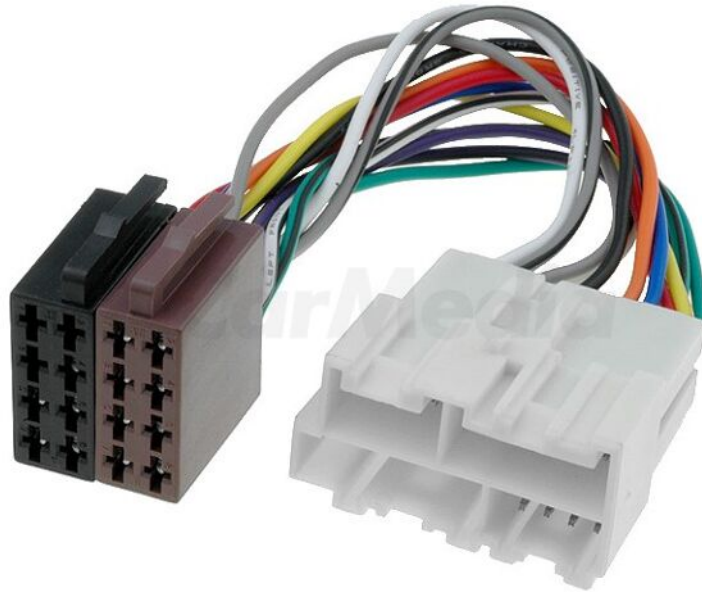

Produktová karta ZRS-AS-60B

Symbol: ZRS-AS-60B

Produktová skupina: Adaptéry pre automobilové inštalácie

Parametre produktu

Typ automobilového konektora: adaptér

Určenie - značka auta: Buick, Cadillac, Chevrolet, GM, Isuzu, Oldsmobile, Pontiac, Saturn

<https://4carmedia.com/index.php/hu/sk/product/4carmedia/adapter-fur-kfz-installation/zrs-as-60b/100202>

**Konštrukcia
kábla/prepojenia:**

ISO

Ďalšie informácie

Hmotnosť brutto:

0,048 kg