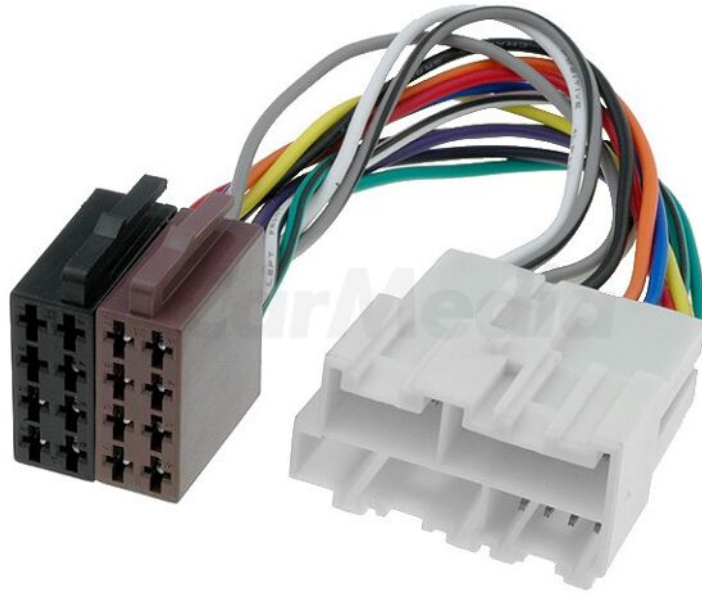

Produktkarte ZRS-AS-60B

Symbol:	ZRS-AS-60B
Produktgruppe:	Adapter für Kfz-Installation

Produktparameter

KFZ-Steckverbinder-Typ:	Adapter
Passend für - KFZ-Marke:	Buick, Cadillac, Chevrolet, GM, Isuzu, Oldsmobile, Pontiac, Saturn

<https://4carmedia.com/index.php/it/de/product/4carmedia/adapter-fur-kfz-installation/zrs-as-60b/100202>

Bauart
Kabel/Anschluss: ISO

Zusätzliche Informationen

Bruttogewicht: 0,048 kg