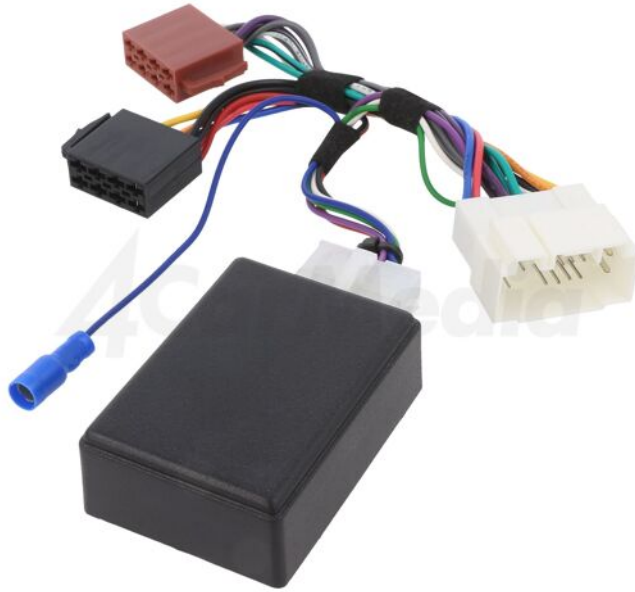

Produktkarte SUZUKI-KEN

Symbol: SUZUKI-KEN

Produktgruppe: Adapter für die Bedienung am Lenkrad

Produktparameter

Car-Audio Zubehör-Typ:

Adapter für Lenkradsteuerung

Passend für - KFZ-Marke:

Fiat, Suzuki

Passend für - KFZ-Modell:

Fiat Sedici 2006->, Suzuki Grand Vitara 2005->, Suzuki Splash 2008->, Suzuki Swift 2006->, Suzuki SX4 S-Cross 2013->

Passend für - Radiomärke:

Kenwood

Car-Audio-Eigenschaften:

Widerstandssteuerung

Bedienung:

Telefon

Zusätzliche Informationen

Bruttogewicht: 0,094 kg