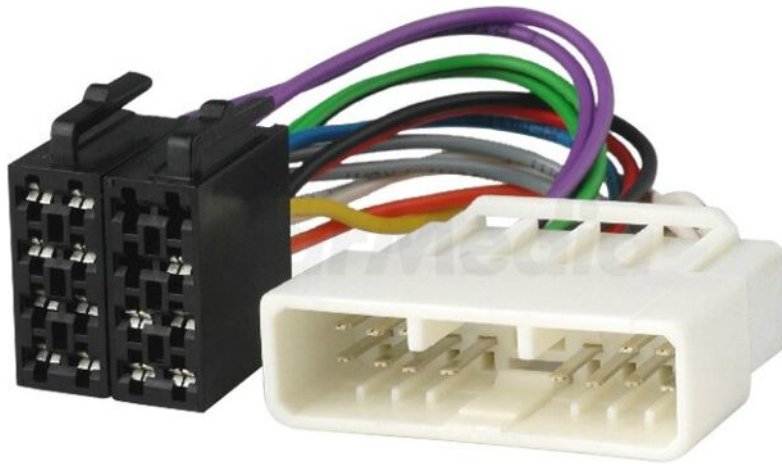

Produktkarte ZRS-AS-8B

Symbol:	ZRS-AS-8B
Produktgruppe:	Adapter für Kfz-Installation

Produktparameter

KFZ-Steckverbinder-Typ:	Adapter
Passend für - KFZ-Marke:	Honda
Passend für - KFZ-Modell:	Honda 1995->1998, Honda Civic 1988->1997, Honda Concerto 1990->, Honda CR-V 1997->1998, Honda Integra 1998 ->1999, Honda Jazz 1988->1996, Honda Legend 1988->1998, Honda Prelude 1988 ->1998, Honda Shuttle 1988->1998
Bauart Kabel/Anschluss:	ISO
Passendes Zubehör:	ZRS-98

Zusätzliche Informationen

Bruttogewicht: 0,048 kg