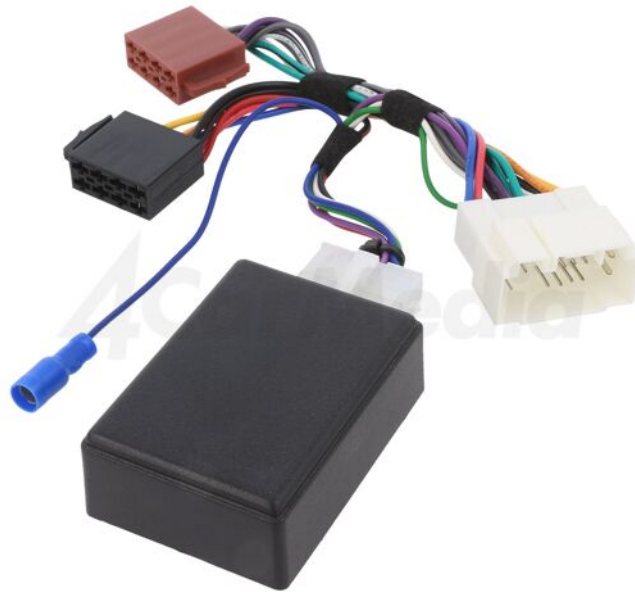

Produktkarte SUZUKI-KEN

| | |
|-----------------------|--------------------------------------|
| Symbol: | SUZUKI-KEN |
| Produktgruppe: | Adapter für die Bedienung am Lenkrad |

Produktparameter

| | |
|----------------------------------|--|
| Car-Audio Zubehör-Typ: | Adapter für Lenkradsteuerung |
| Passend für - KFZ-Marke: | Fiat, Suzuki |
| Passend für - KFZ-Modell: | Fiat Sedici 2006->, Suzuki Grand Vitara 2005->, Suzuki Splash 2008->, Suzuki Swift 2006->, Suzuki SX4 S-Cross 2013-> |
| Passend für - Radiomärke: | Kenwood |
| Car-Audio-Eigenschaften: | Widerstandssteuerung |
| Bedienung: | Telefon |

Zusätzliche Informationen

Bruttogewicht: 0,094 kg