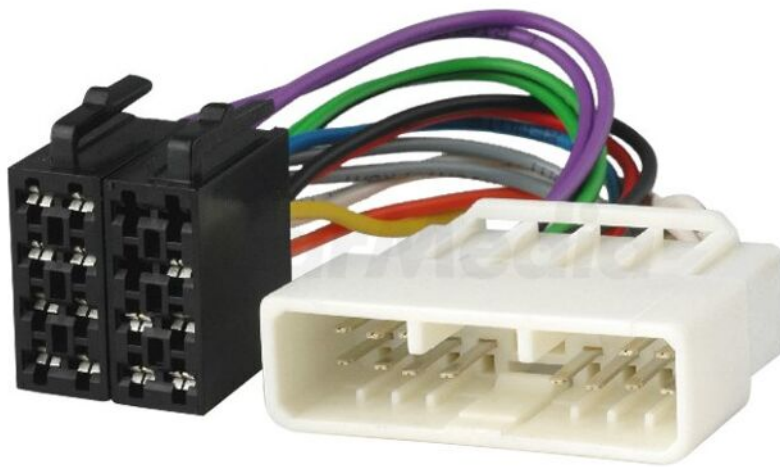

## Produktkarte ZRS-AS-8B

---

<b>Symbol:</b>	ZRS-AS-8B
<b>Produktgruppe:</b>	Adapter für Kfz-Installation

### Produktparameter

<b>KFZ-Steckverbinder-Typ:</b>	Adapter
<b>Passend für - KFZ-Marke:</b>	Honda
<b>Passend für - KFZ-Modell:</b>	Honda 1995->1998, Honda Civic 1988->1997, Honda Concerto 1990->, Honda CR-V 1997->1998, Honda Integra 1998 ->1999, Honda Jazz 1988->1996, Honda Legend 1988->1998, Honda Prelude 1988 ->1998, Honda Shuttle 1988->1998
<b>Bauart Kabel/Anschluss:</b>	ISO
<b>Passendes Zubehör:</b>	ZRS-98