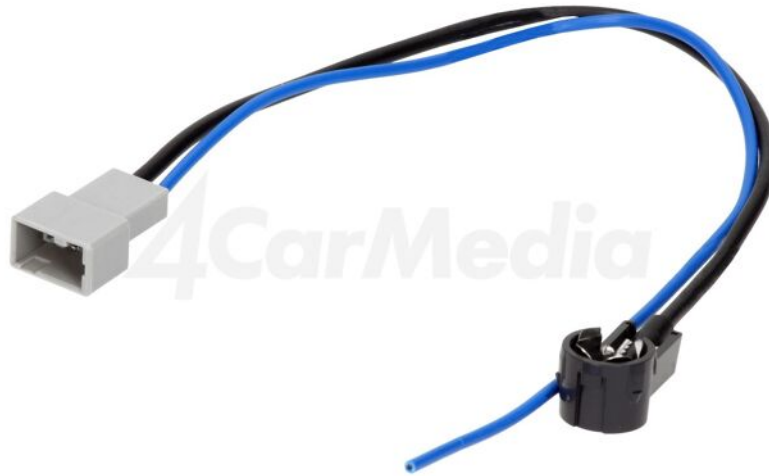

## Productkaart AA-HONDA-ISO

---

<b>Symbol:</b>	AA-HONDA-ISO
<b>Productgroep:</b>	Coaxiale aansluitingskabels

### Productparameters:

<b>Type aansluitkabel:</b>	coaxiaal antenne-
<b>Constructie kabel/doorgang:</b>	ISO
<b>Bestemming - automerk:</b>	Honda, Mazda, Suzuki
<b>Bestemming - automodel:</b>	Honda Accord 2008->, Honda Civic 2006->, Honda CR-V 2006->, Honda Fit 2007->, Honda FR-V 2007->, Honda Jazz 2008->, Honda Pilot 2008->, Mazda 3 2010->, Mazda 5 2010 ->, Mazda 6 2010->, Suzuki Celerio 2014->, Suzuki KIZASHI, Suzuki Swift 2011->, Suzuki Vitara 2015->
<b>Connector:</b>	stekker

### Extra informatie

**Bruto gewicht:** 0,018 kg