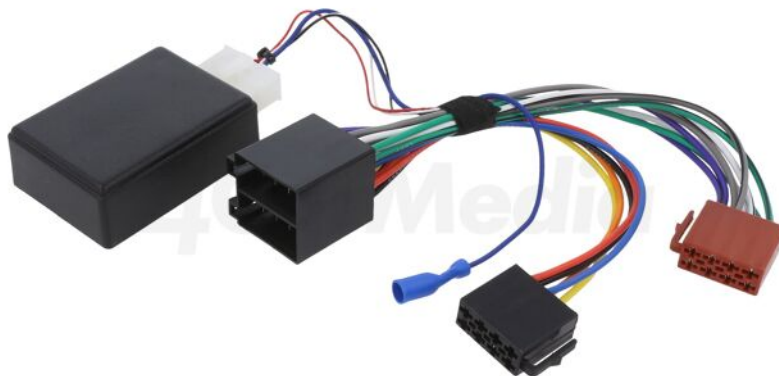

Productkaart OPEL-KEN

| | |
|----------------------|---|
| Symbol: | OPEL-KEN |
| Productgroep: | Adapters voor bediening vanaf stuurwiel |

Productparameters:

| | |
|------------------------------------|-----------------------------|
| Type accessoires car audio: | adapter voor stuurbediening |
| Bestemming - automerk: | Opel |
| Bestemming - automodel: | Opel ->2004 |
| Bestemming - radiomerk: | Kenwood |
| Caraudio eigenschappen: | weerstandsturing |
| Bediening: | telefoon |

Extra informatie

Bruto gewicht: 0,095 kg