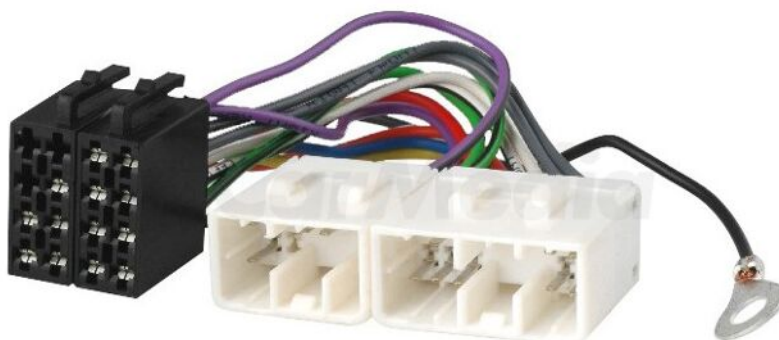

Productkaart ZRS-AS-5B

Symbol:	ZRS-AS-5B
Productgroep:	Adapters voor auto-installatie

Productparameters:

Type autoconnector:	adapter
Bestemming - automerk:	Mazda
Bestemming - automodel:	Mazda 121 1991->1996, Mazda 323 1989->2001, Mazda 626 1987->2000, Mazda 929 1988->2000, Mazda B-Serie 1996->1999, Mazda Demio 1998->2000, Mazda E-Serie 1999->, Mazda Familia 1990->2000, Mazda Millenia 1994->2001, Mazda MPV 1996->2000, Mazda MX-3 1991->1998, Mazda MX-5 Miata 1990->2000, Mazda MX-6 1987->1998, Mazda Premacy 1999->2000, Mazda Protegé 1990->2000, Mazda RX-7 1993->2000, Mazda Xedos 6 1992->1999, Mazda Xedos 9 1994->2000
Constructie kabel/doorgang:	ISO

Extra informatie

Bruto gewicht: 0,053 kg