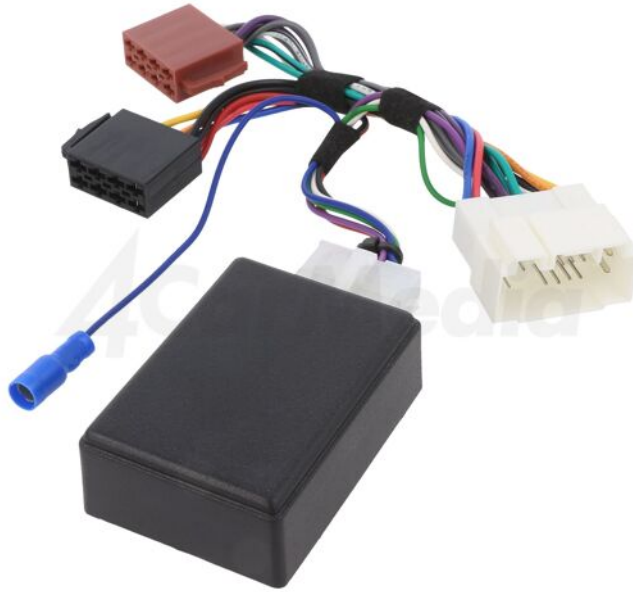

Produktkarte SUZUKI-KEN

| | |
|-----------------------|--------------------------------------|
| Symbol: | SUZUKI-KEN |
| Produktgruppe: | Adapter für die Bedienung am Lenkrad |

Produktparameter

| | |
|----------------------------------|--|
| Car-Audio Zubehör-Typ: | Adapter für Lenkradsteuerung |
| Passend für - KFZ-Marke: | Fiat, Suzuki |
| Passend für - KFZ-Modell: | Fiat Sedici 2006->, Suzuki Grand Vitara 2005->, Suzuki Splash 2008->, Suzuki Swift 2006->, Suzuki SX4 S-Cross 2013-> |
| Passend für - Radiomärke: | Kenwood |
| Car-Audio-Eigenschaften: | Widerstandssteuerung |
| Bedienung: | Telefon |

Zusätzliche Informationen

Bruttogewicht: 0,094 kg