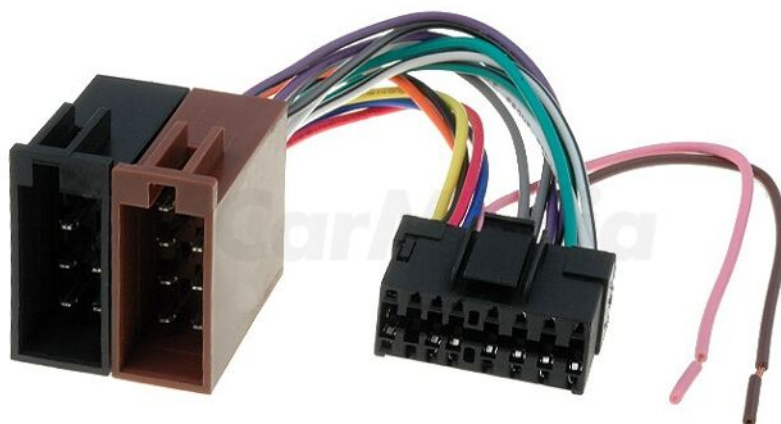

## Productkaart ZRS-58

**Symbol:** ZRS-58

**Productgroep:** Connectoren voor paneel autoradio's

### Productparameters:

**Type autoconnector:** voor paneelradio's

**Bestemming - radiomerk:** Sony

**Bestemming - radiomodel:** CDX 2500, CDX 3000, CDX 3002, CDX 3100, CDX 3103, CDX 3150, CDX 3160, CDX 4100, CDX 4150, CDX 4160, CDX 4240, CDX 4250, CDX 5100, CDX 9100, CDX C 560, CDX C 580, CDX C 610, CDX C 760, CDX C 780, CDX C 810, CDX C 860, CDX C 910, CDX C 3180, CDX C 4180, MD C 7900, MDX C 670, MDX C 7890, XR 3501 MKII, XR 3503 MKII, XR 3690, XR 3700, XR 6600, XR 6690, XR 6759, XR 6859, XR C 100, XR C 101, XR C 102, XR C 110, XR C 111, XR C 113, XR C 180, XR C 220, XR C 223, XR C 290, XR C 300, XR C 500, XR C 503, XR C 580, XR C 650, XR C 653, XR C 700, XR C 750, XR C 850, XR C 900, XR C 4170, XR C 5800, XR C 7200, XR C 8100, XTC C 200

**Constructie  
kabel/doorgang:** ISO

**Aantal pinnen:** 16