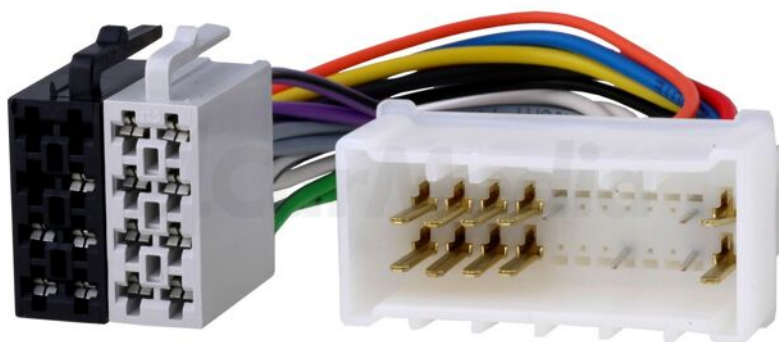

## Productkaart ZRS-AS-27B

---

<b>Symbol:</b>	ZRS-AS-27B
<b>Productgroep:</b>	Adapters voor auto-installatie

### Productparameters:

<b>Type autoconnector:</b>	adapter
<b>Bestemming - automerk:</b>	Hyundai, Kia
<b>Bestemming - automodel:</b>	Hyundai Accent 2005->, Hyundai Amica 2005->, Hyundai Atos 2005->, Hyundai Azera 2006->, Hyundai Coupé 2005->, Hyundai Elantra 2005->, Hyundai H1 2005->, Hyundai i40 2008->, Hyundai i45 2009->, Hyundai Lantra 2005->, Hyundai Matrix 2005->, Hyundai Santa Fe 2005->, Hyundai Sonata 2005->, Hyundai Trajet 2005->, Hyundai Tucson 2005->, Kia Carnival 2006->, Kia Rio 2005->, Kia Sorento 2007->, Kia Sportage 2004->
<b>Constructie kabel/doorgang:</b>	ISO

**Ondersteunde  
artikelen:**

HF-59110, ZRS-174