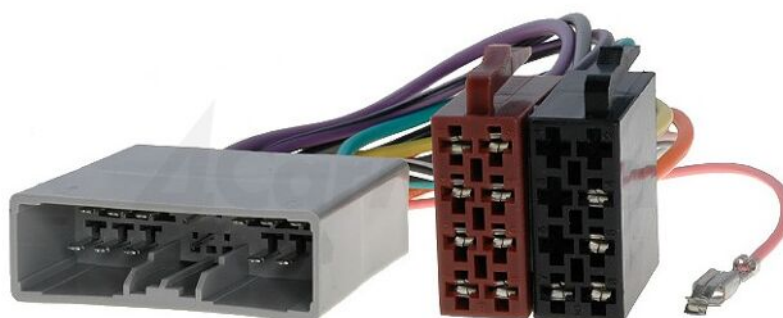

## Productkaart ZRS-AS-46B

---

<b>Symbol:</b>	ZRS-AS-46B
<b>Productgroep:</b>	Adapters voor auto-installatie

### Productparameters:

<b>Type autoconnector:</b>	adapter
<b>Bestemming - automerk:</b>	Citroën, Honda, Mitsubishi, Peugeot
<b>Bestemming - automodel:</b>	Citroën C-Crosser 2007->, Honda Accord 2008->, Honda Civic 2006->, Honda CR-V 2007->, Honda Fit 2007->, Mitsubishi ASX 2010->, Mitsubishi Lancer 2007->, Mitsubishi Montero 2007->, Mitsubishi Outlander 2007->, Mitsubishi Pajero 2007->, Mitsubishi Shogun 2007->, Peugeot 4007 2007->
<b>Constructie kabel/doorgang:</b>	ISO
<b>Caraudio eigenschappen:</b>	voor auto's met navigatiesysteem

**Ondersteunde  
artikelen:**

HF-59290, ZRS-154